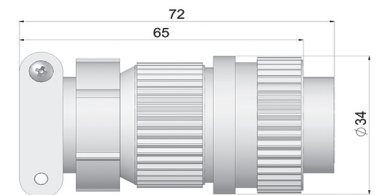

连接器

95.0007179
M8 3p

95.0007076
M12 4p CW

95.0007077
M12 4p CCW

95.0007011
DIN 43650

90.9507H
军队 7p CCW

95.0007152
M12 8p CW

90.9510H
军队 10p CCW