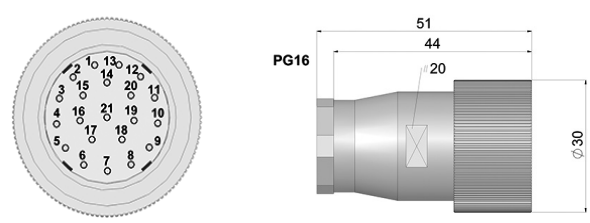

95.0007149
M16 12p CCW

95.0007131
M23 12p CCW

连接器

95.0007137
M23 12p CW

90.9589H
D-Sub 9p

95.0007006
M23 16p CCW

95.0007062
21p CCW

95.0007063
26p CCW