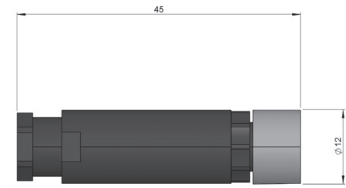

连接器

95.0007179
M8 3p

95.0007076
M12 4p CW

95.0007077
M12 4p CCW

95.0007011
DIN 43650

90.9507H
军队 7p CCW

95.0007152
M12 8p CW

90.9510H
军队 10p CCW