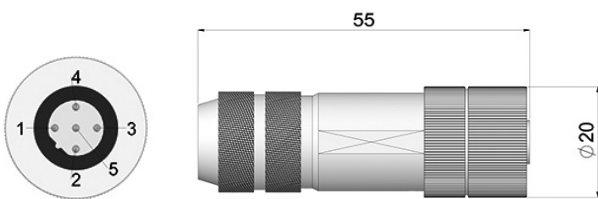

95.0007149
M16 12p CCW

95.0007131
M23 12p CCW

连接器

95.0007137
M23 12p CW

90.9589H
D-Sub 9p

95.0007006
M23 16p CCW

95.0007062
21p CCW

95.0007063
26p CCW

90.9537H
37p

90.9552
M12 5p

90.9553
M12 5p

90.9554
M12 4p CW

90.9550
M12 5p

连接器

90.9551
M12 5p

90.9546H
D-Sub 15p