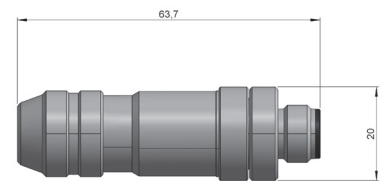

连接器

95.0007179
M8 3p

95.0007076
M12 4p CW

95.0007077
M12 4p CCW

95.0007011
DIN 43650

90.9507H
军队 7p CCW

95.0007152
M12 8p CW

90.9510H
军队 10p CCW