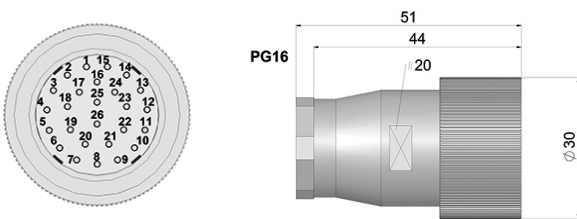

95.0007149
M16 12p CCW

95.0007131
M23 12p CCW

连接器

95.0007137
M23 12p CW

90.9589H
D-Sub 9p

95.0007006
M23 16p CCW

95.0007062
21p CCW

95.0007063
26p CCW