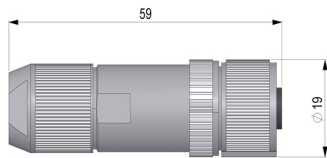

连接器

95.0007179
M8 3p

95.0007076
M12 4p CW

95.0007077
M12 4p CCW

95.0007011
DIN 43650

90.9507H
军队 7p CCW

95.0007152
M12 8p CW

90.9510H
军队 10p CCW

95.0007149
M16 12p CCW

95.0007131
M23 12p CCW

连接器

95.0007137
M23 12p CW

90.9589H
D-Sub 9p

95.0007006
M23 16p CCW

95.0007062
21p CCW

95.0007063
26p CCW