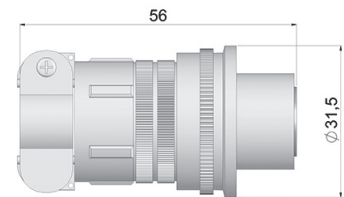

连接器

95.0007179
M8 3p

95.0007076
M12 4p CW

95.0007077
M12 4p CCW

95.0007011
DIN 43650

90.9507H
军队 7p CCW

95.0007152
M12 8p CW

90.9510H
军队 10p CCW