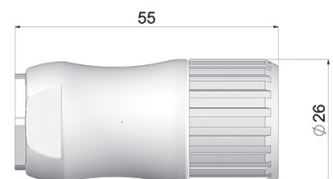

连接器

95.0007131
M23 12p CCW