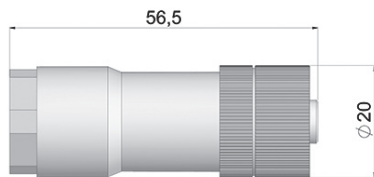

连接器

95.0007179
M8 3p

95.0007076
M12 4p CW

95.0007077
M12 4p CCW

95.0007011
DIN 43650

90.9507H
军队 7p CCW

95.0007152
M12 8p CW

90.9510H
军队 10p CCW

95.0007149
M16 12p CCW

95.0007131
M23 12p CCW

连接器

95.0007137
M23 12p CW

90.9589H
D-Sub 9p

95.0007006
M23 16p CCW

95.0007062
21p CCW

95.0007063
26p CCW