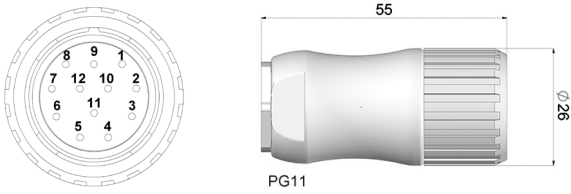

95.0007149
M16 12p CCW

95.0007131
M23 12p CCW

连接器

95.0007137
M23 12p CW

90.9589H
D-Sub 9p

95.0007006
M23 16p CCW

95.0007062
21p CCW

95.0007063
26p CCW