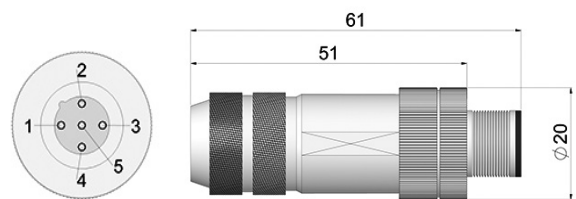

90.9553
M12 5p