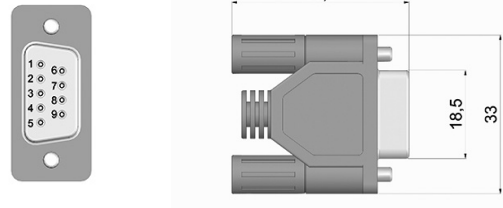

95.0007149
M16 12p CCW

95.0007131
M23 12p CCW

连接器

95.0007137
M23 12p CW

90.9589H
D-Sub 9p

95.0007006
M23 16p CCW

95.0007062
21p CCW

95.0007063
26p CCW