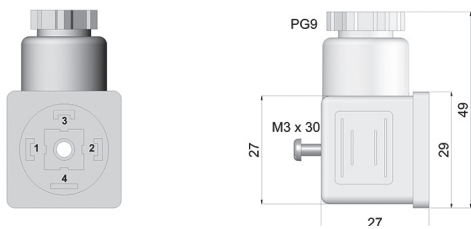

连接器

95.0007179
M8 3p

95.0007076
M12 4p CW

95.0007077
M12 4p CCW

95.0007011
DIN 43650

90.9507H
军队 7p CCW

95.0007152
M12 8p CW

90.9510H
军队 10p CCW