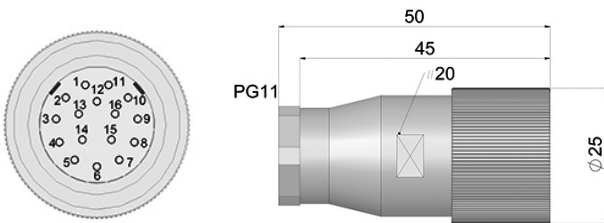

95.0007149
M16 12p CCW

95.0007131
M23 12p CCW

连接器

95.0007137
M23 12p CW

90.9589H
D-Sub 9p

95.0007006
M23 16p CCW

95.0007062
21p CCW

95.0007063
26p CCW