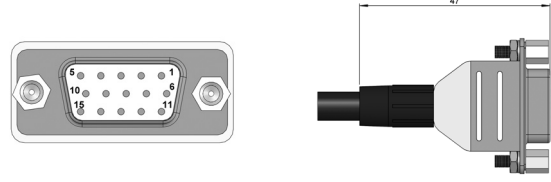

90.9546H
D-Sub 15p