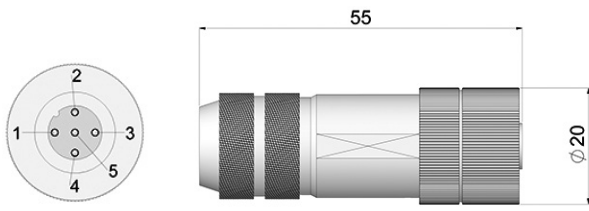

M12 5p

90.9553

M12 5p

90.9554

M12 4p saat yönü

90.9550

M12 5p

KONNEKTÖRLER