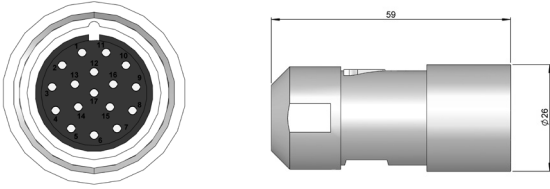

M12 5p

90.9553

M12 5p

90.9554

M12 4p saat yönü

90.9550

M12 5p

KONNEKTÖRLER

90.9551
M12 5p

90.9546H
D-Sub 15p

95.0007196
M23 17p saat yönü tersi

95.0007265
M12 5p saat yönü

95.0007370
Push-Pull

95.0007571
M12 8p saat yönü tersi