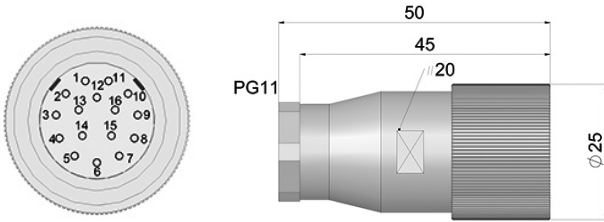

M23 16p saat yönü tersi

95.0007062

21p saat yönü tersi

95.0007063

26p saat yönü tersi

90.9537H

37p

90.9552