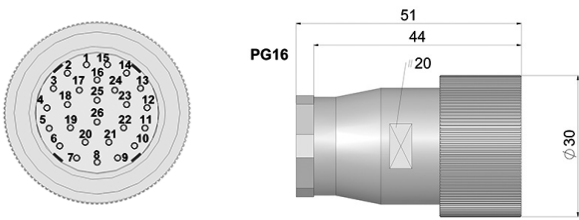

M23 16p saat yönü tersi

95.0007062

21p saat yönü tersi

95.0007063

26p saat yönü tersi

90.9537H

37p

90.9552