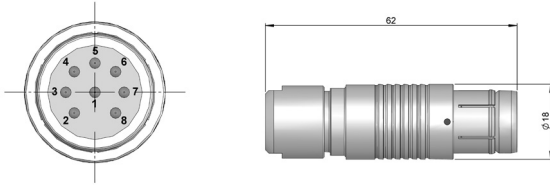

90.9551
M12 5p

90.9546H
D-Sub 15p

95.0007196
M23 17p saat yönü tersi

95.0007265
M12 5p saat yönü

95.0007370
Push-Pull

95.0007571
M12 8p saat yönü tersi