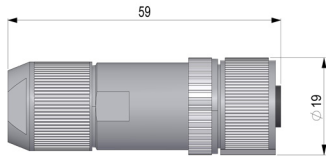

KONNEKTÖRLER

95.0007179
M8 3p

95.0007076
M12 4p saat yönü

95.0007077
M12 4p saat yönü tersi

95.0007011
DIN 43650

90.9507H
Askeri 7p saat yönü tersi

95.0007152
M12 8p saat yönü

90.9510H
Askeri 10p saat yönü tersi