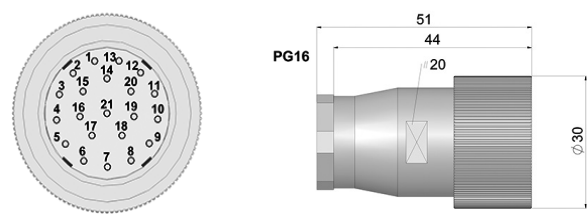

M23 16p saat yönü tersi

95.0007062

21p saat yönü tersi

95.0007063

26p saat yönü tersi

90.9537H

37p

90.9552