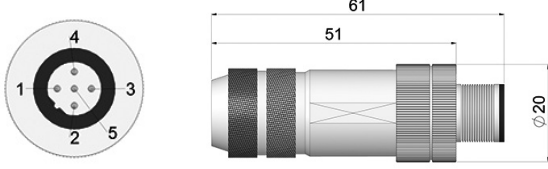

M12 5p

90.9553

M12 5p

90.9554

M12 4p saat yönü

90.9550

M12 5p

KONNEKTÖRLER

90.9551
M12 5p

90.9546H
D-Sub 15p

95.0007196
M23 17p saat yönü tersi

95.0007265
M12 5p saat yönü

95.0007370
Push-Pull

95.0007571
M12 8p saat yönü tersi