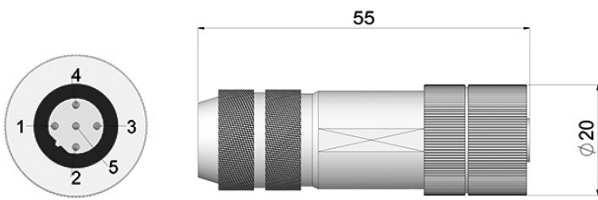

90.9552

M12 5p