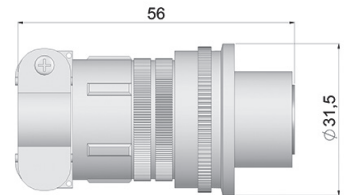

KONNEKTÖRLER

95.0007179
M8 3p

95.0007076
M12 4p saat yönü

95.0007077
M12 4p saat yönü tersi

95.0007011
DIN 43650

90.9507H
Askeri 7p saat yönü tersi

95.0007152
M12 8p saat yönü

90.9510H
Askeri 10p saat yönü tersi