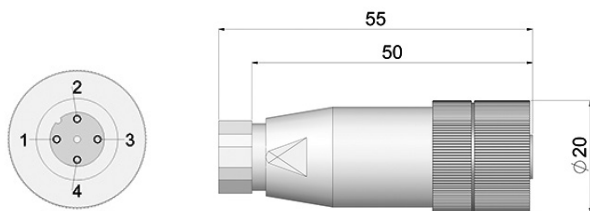

M12 5p

90.9553

M12 5p

90.9554

M12 4p saat yönü

90.9550

M12 5p

KONNEKTÖRLER