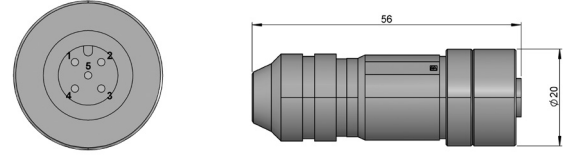

90.9551
M12 5p

90.9546H
D-Sub 15p

95.0007196
M23 17p saat yönü tersi

95.0007265
M12 5p saat yönü

95.0007370
Push-Pull

95.0007571
M12 8p saat yönü tersi