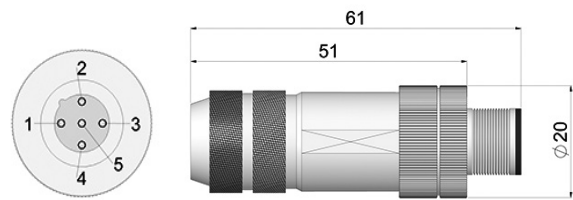

90.9553

M12 5p