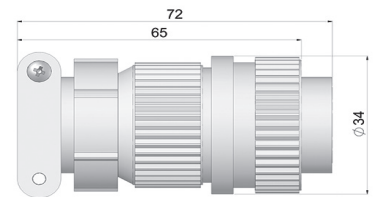

KONNEKTÖRLER

95.0007179
M8 3p

95.0007076
M12 4p saat yönü

95.0007077
M12 4p saat yönü tersi

95.0007011
DIN 43650

90.9507H
Askeri 7p saat yönü tersi

95.0007152
M12 8p saat yönü

90.9510H
Askeri 10p saat yönü tersi