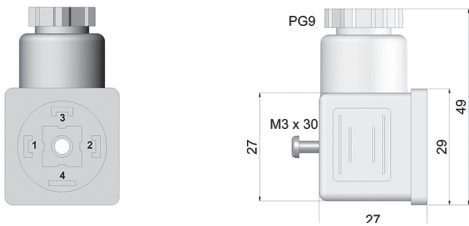

KONNEKTÖRLER

95.0007179
M8 3p

95.0007076
M12 4p saat yönü

95.0007077
M12 4p saat yönü tersi

95.0007011
DIN 43650

90.9507H
Askeri 7p saat yönü tersi

95.0007152
M12 8p saat yönü

90.9510H
Askeri 10p saat yönü tersi