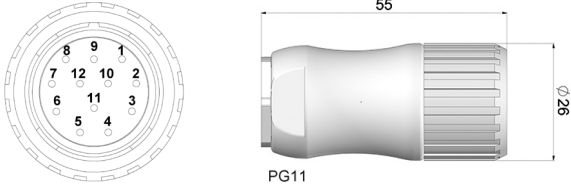

KONNEKTÖRLER

95.0007137

M23 12p saat yönü