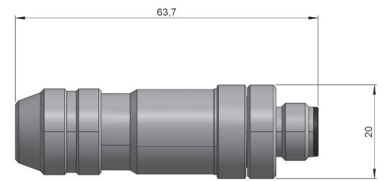

KONNEKTÖRLER

95.0007179
M8 3p

95.0007076
M12 4p saat yönü

95.0007077
M12 4p saat yönü tersi

95.0007011
DIN 43650

90.9507H
Askeri 7p saat yönü tersi

95.0007152
M12 8p saat yönü

90.9510H
Askeri 10p saat yönü tersi