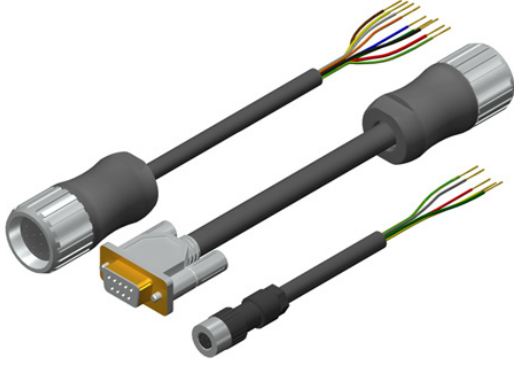

KONNEKTÖRLÜ KABLOLAR

- Hohner encoder'lerle uyumlu
- Kablolama hatası olasılığını azaltır
- Kısa devre risklerini ortadan kaldırır
- Kurulum süresinden tasarruf sağlar

Konnektör 95.0007011

Oluşan:
Kablo 5x0.14
Dişi konnektör tip DIN 43650 4p

REF: 89.001.01.000.XX

Metre cinsinden uzunluk

Konnektör 95.0007152

Oluşan:
Kablo 3x2x0.14+2x0.34
Dişi konnektör M12 8p saat yönü

REF: 89.003.02.000.XX

Metre cinsinden uzunluk

Konnektör 90.9507H

Oluşan:
Kablo 5x0.14
Dişi konnektör tip askeri 7p saat yönü tersi

REF: 89.002.01.000.XX

Metre cinsinden uzunluk

Konnektör 90.9510H

Oluşan:
Kablo 3x2x0.14+2x0.34
Dişi konnektör tip askeri 10p saat yönü tersi

REF: 89.004.02.000.XX

Metre cinsinden uzunluk

Konnektör 95.0007131

Konnektör 95.0008002

Oluşan:

Kablo 2x2x0.14+1x0.14

Dişli konnektör M12 5p saat yönü

REF: 89.033.01.000.XX

Metre cinsinden uzunluk

Mevcut kablo uzunluğu: 2, 4, 6, 8, 10, 20 ve 30 metre

Diğer hazır montajlı kablolar mevcuttur.
Özel kablolar mevcuttur