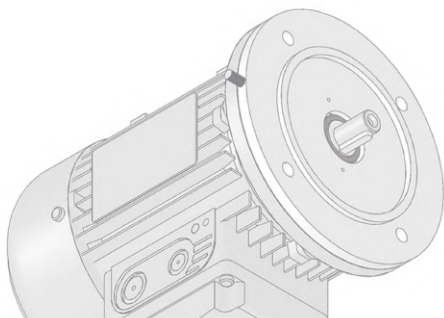

SOLUCIONES A MEDIDA

┌ nuevas soluciones para el montaje de encoders ┐

┌ SERIE MR ┐

┌ SERIE MIE ┐

www.encoderhohner.com

ENCODERS INCREMENTALES MAGNÉTICOS

SERIE MR

Montaje integrado en el motor

- Para aplicaciones en condiciones ambientales adversas (vibraciones, humedad, polvo...)
- De fácil montaje entre el motor y la máquina/reductor
- Para una mayor protección y ahorro de espacio

SERIE MIE

Sistema compacto y sin contacto

- Cuerpo montado fácilmente en la tapa del motor
- Imán montado en el eje del motor
- De dimensiones compactas (14 mm)

Hohner Automation ofrece la posibilidad de adaptar sus productos según las necesidades del cliente, incluso para pocas unidades o prototipos.