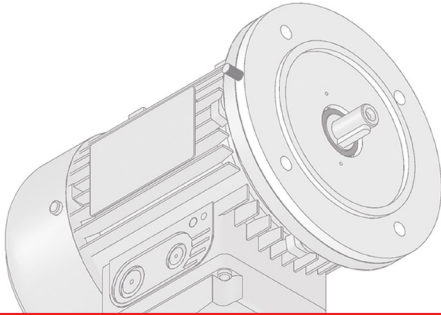

MÜŞTERİYE ÖZEL ÇÖZÜMLER

Encoder montajı için yeni çözümler

SERİ MR

SERİ MIE

www.hohner.com.tr

MANYETİK ARTIMLI ENCODER

SERİ MR

Kapalı montaj

- Zor ortam uygulamaları için (vibrasyon, nem, toz...)
- Motor ve makine / redüktör flanşı arasına kolayca monte edilebilir
- Korumalı ve yer avantajlı

SERİ MIE

Kompak & Temassız sistem

- Motor tasına kolayca monte edilebilir
- Motor miline monte magnet
- Kompak ölçüler (14mm)